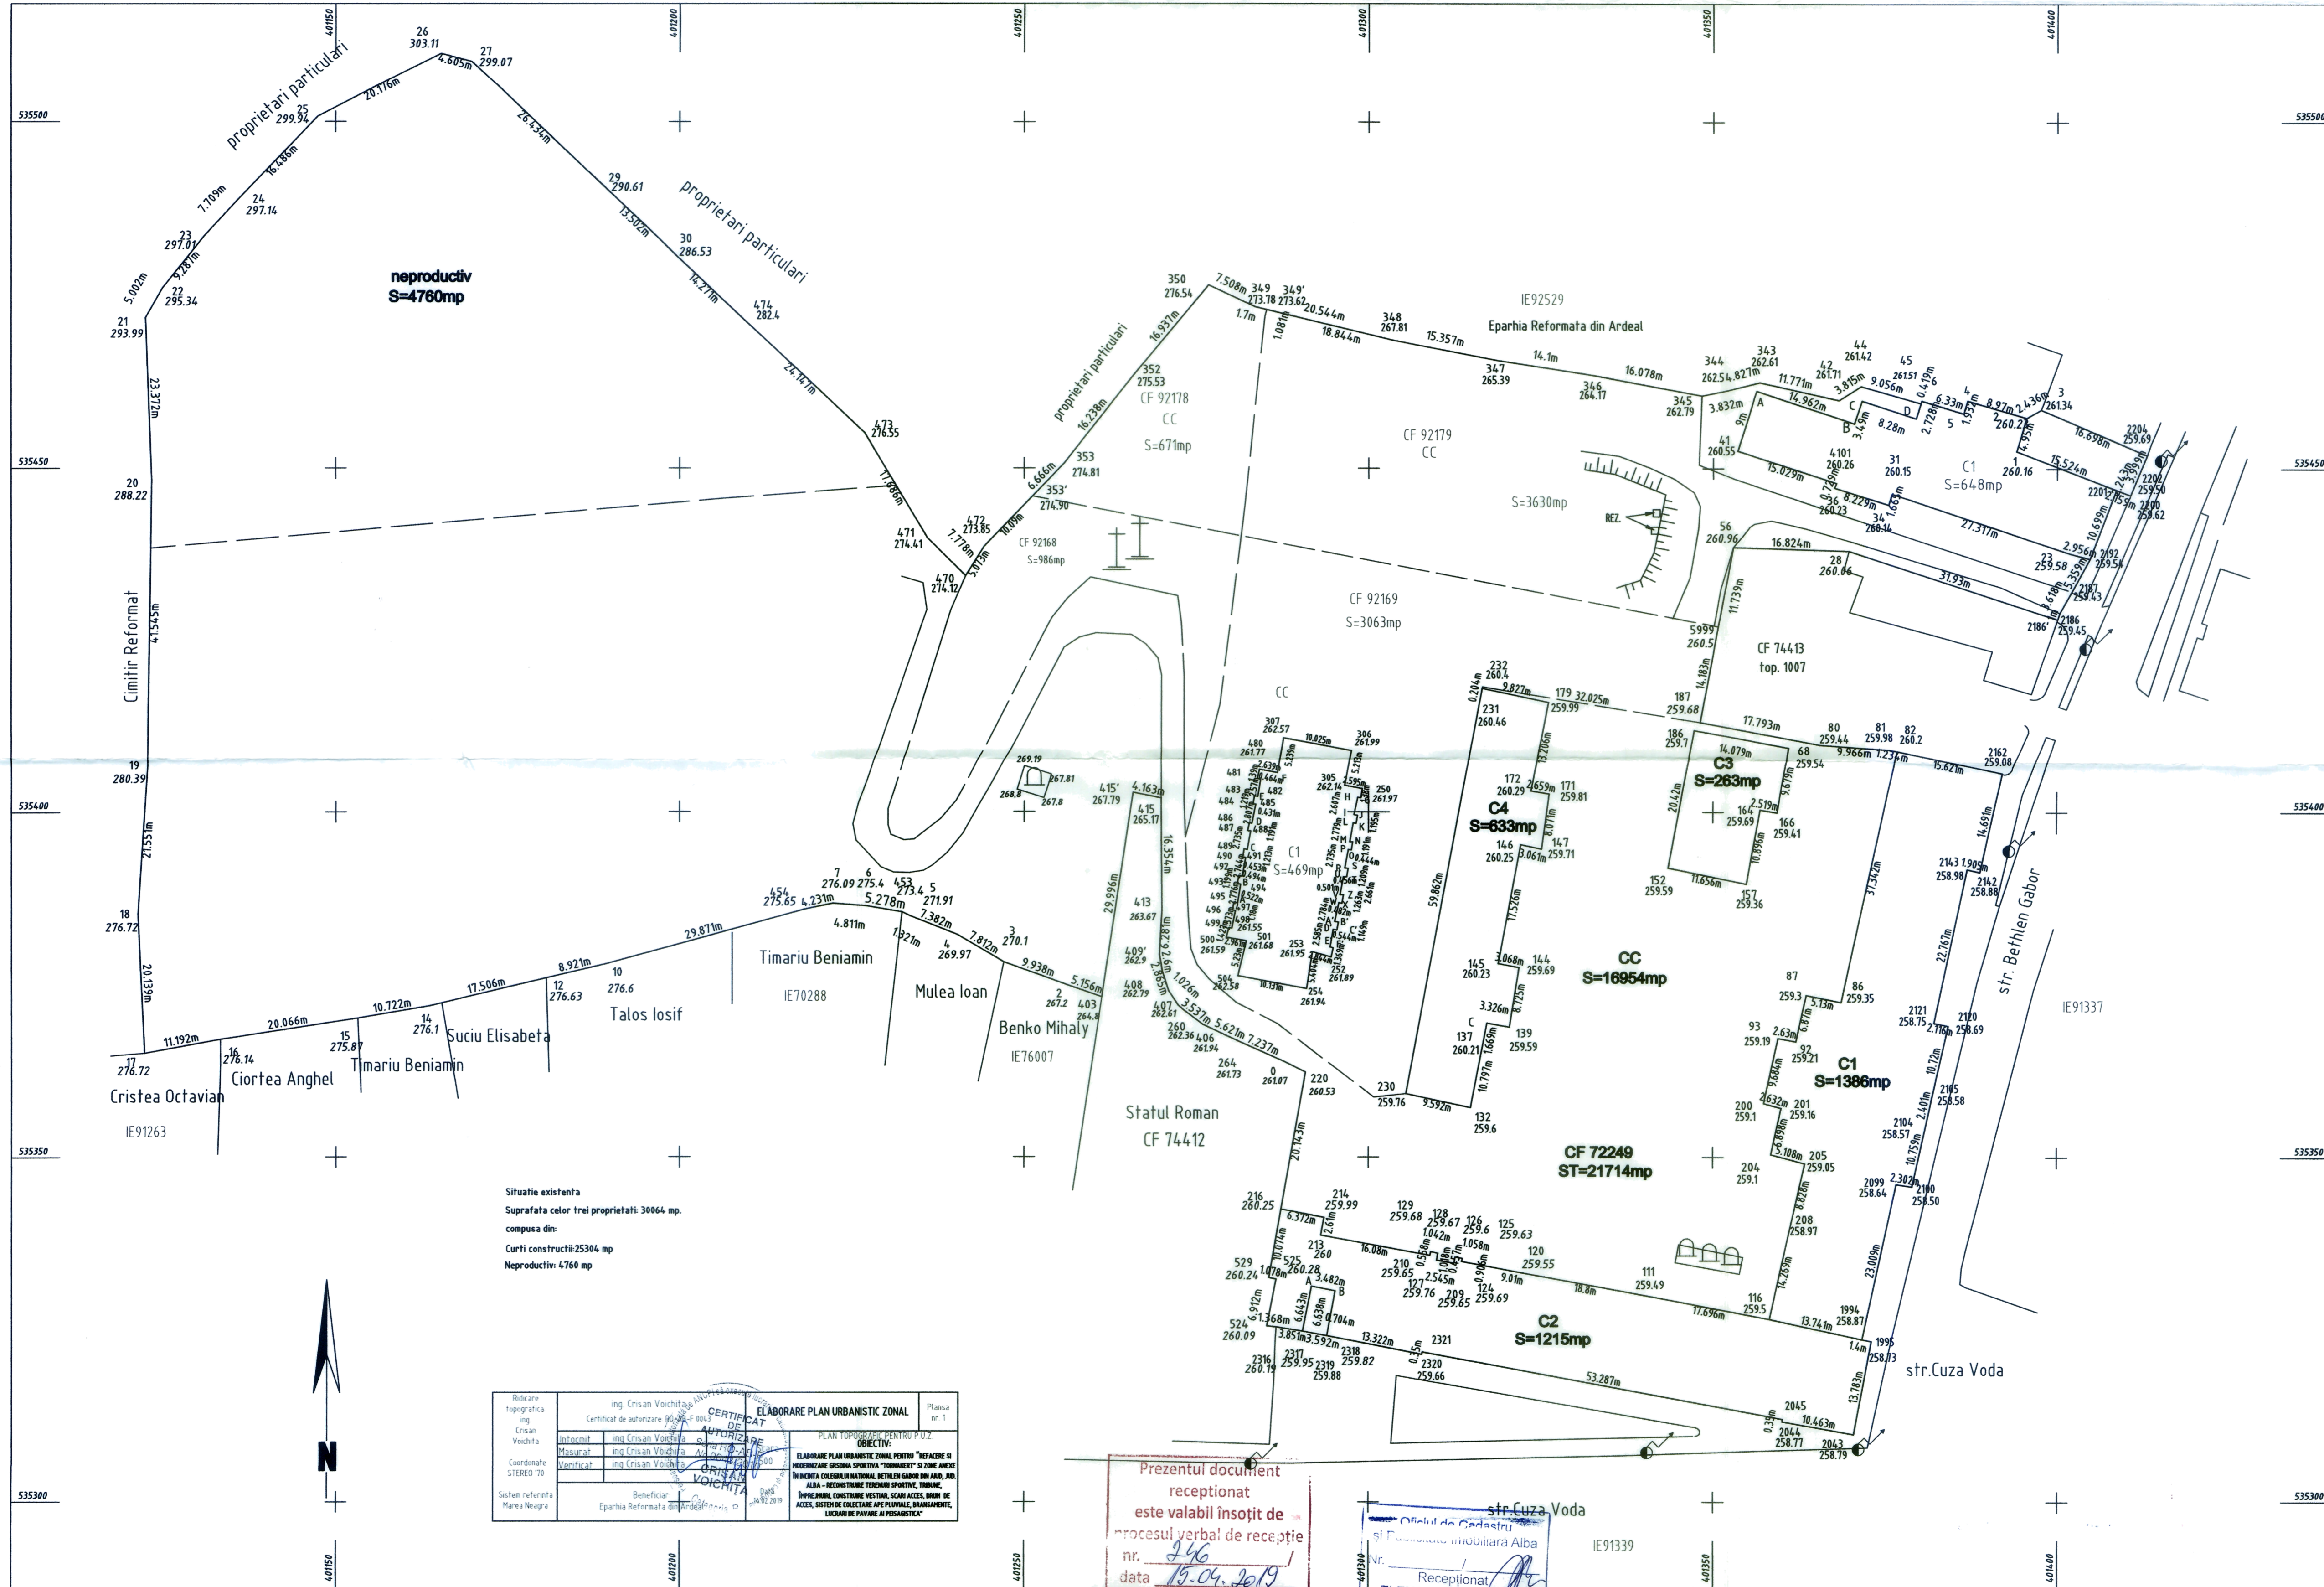

PLAN TOPOGRAFIC
Scara 1:500

Unitatea administrativ-teritoriala: Aiud
Adresa corpurilor de proprietate:
Aiud, str. Bethlen Gabor, nr. 1, jud. Alba
Nr. cadastral: 72249, 92168, 92169, 92178, 92179

Numele si prenumele proprietarilor:
EPARHIA REFORMATA DIN ARDEAL

Situatie existenta
Suprafata celor trei proprietati: 30064 mp.
compusa din:
Curtii constructii: 25304 mp
Neconstructiv: 4760 mp

Redactare Topografica	ing. Cristian Voichita	CERTIFICAT	ELABORARE PLAN URBANISTIC ZONAL	Planul nr. 1
ing. Cristian Voichita	ing. Cristian Voichita	PLAN TOPOGRAFIC	PLAN URBANISTIC ZONAL	
Coordonate STEREO '70	ing. Cristian Voichita	PLAN TOPOGRAFIC	PLAN URBANISTIC ZONAL	
Sistem referinta	ing. Cristian Voichita	PLAN TOPOGRAFIC	PLAN URBANISTIC ZONAL	
Mareea Neagra	ing. Cristian Voichita	PLAN TOPOGRAFIC	PLAN URBANISTIC ZONAL	

Prezentul document
receptionat
este valabil insozit de
procesul verbal de receptie
nr. 246
data 19.04.2019

str. Cuza Voda
IE91339
Receptionat
ELENA-MIHAELA RASA

A.N.C.P.I.
O.C.P.I. ALBA
BIROUL DE CADASTRU SI PUBLICITATE
IMOBILIARA AIUD
Nr. 3008